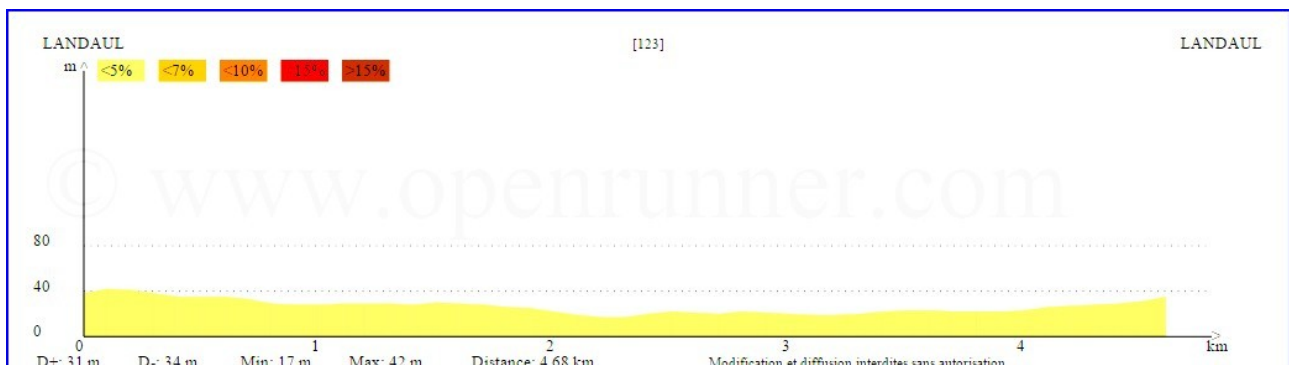

DEROULEMENT COURSE EN LIGNE

SAMEDI.

10h00 : Ouverture de la salle socioculturel pour le retrait des dossards.

13h30 : Ouverture du circuit aux participants.

Départ : 14h30.

Tours : 10 - Distance : 47kms.

Revêtement : bitume en bon état.