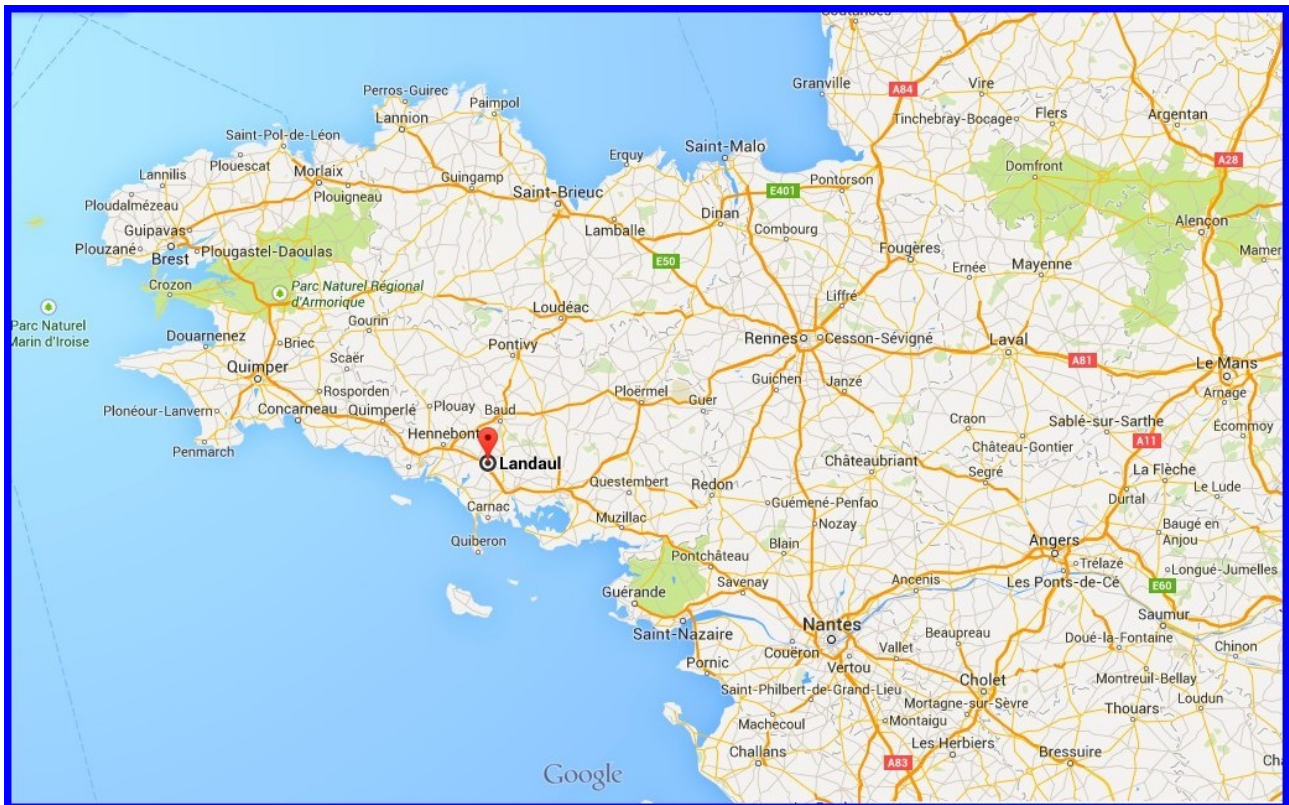

## DEGEMER MAT

Le Road Runner Handi Sport organise sa première édition de la "Landaulaise" & est heureux de vous inviter en terre bretonne pour discuter une course en ligne de 47km & un contre la montre de 18,8km.

### Localisation

Les courses se dérouleront sur un circuit fermé à la circulation (seul les véhicules voulant sortir de l'enceinte de la course seront autorisés, mais uniquement dans le sens de la course) une voiture ouverte ainsi que des motards ouvriront la route des coureurs, le départ & l'arrivée se trouvant au même endroit à côté du centre socioculturel et non loin des parkings 1,2 & 3.