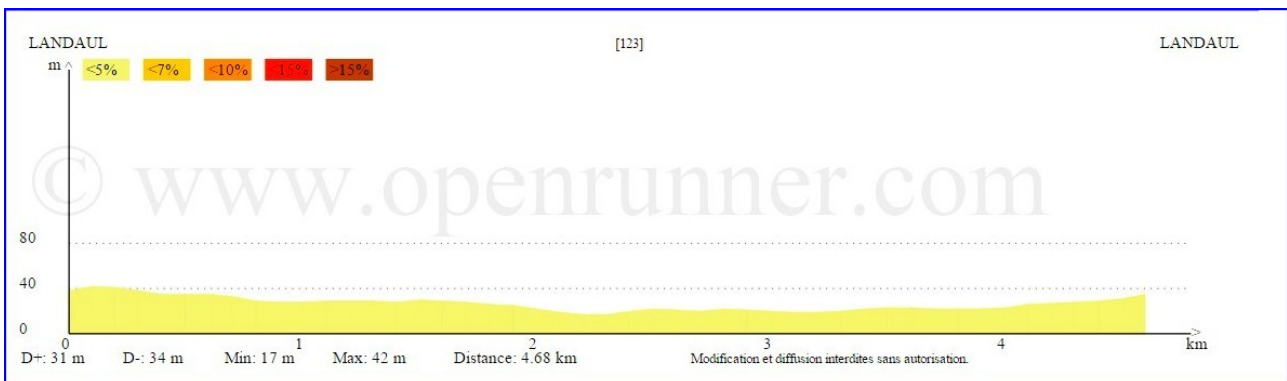

# DEROULEMENT CONTRE LA MONTRE

DIMANCHE.

Le parcours sera le même que la veille mais en sens inverse !

08h15 : Accueil des participants.

1er départ : à 09h00.

Les coureurs partiront toutes les minutes.

Tour : 4 - Distance : 18,8kms.